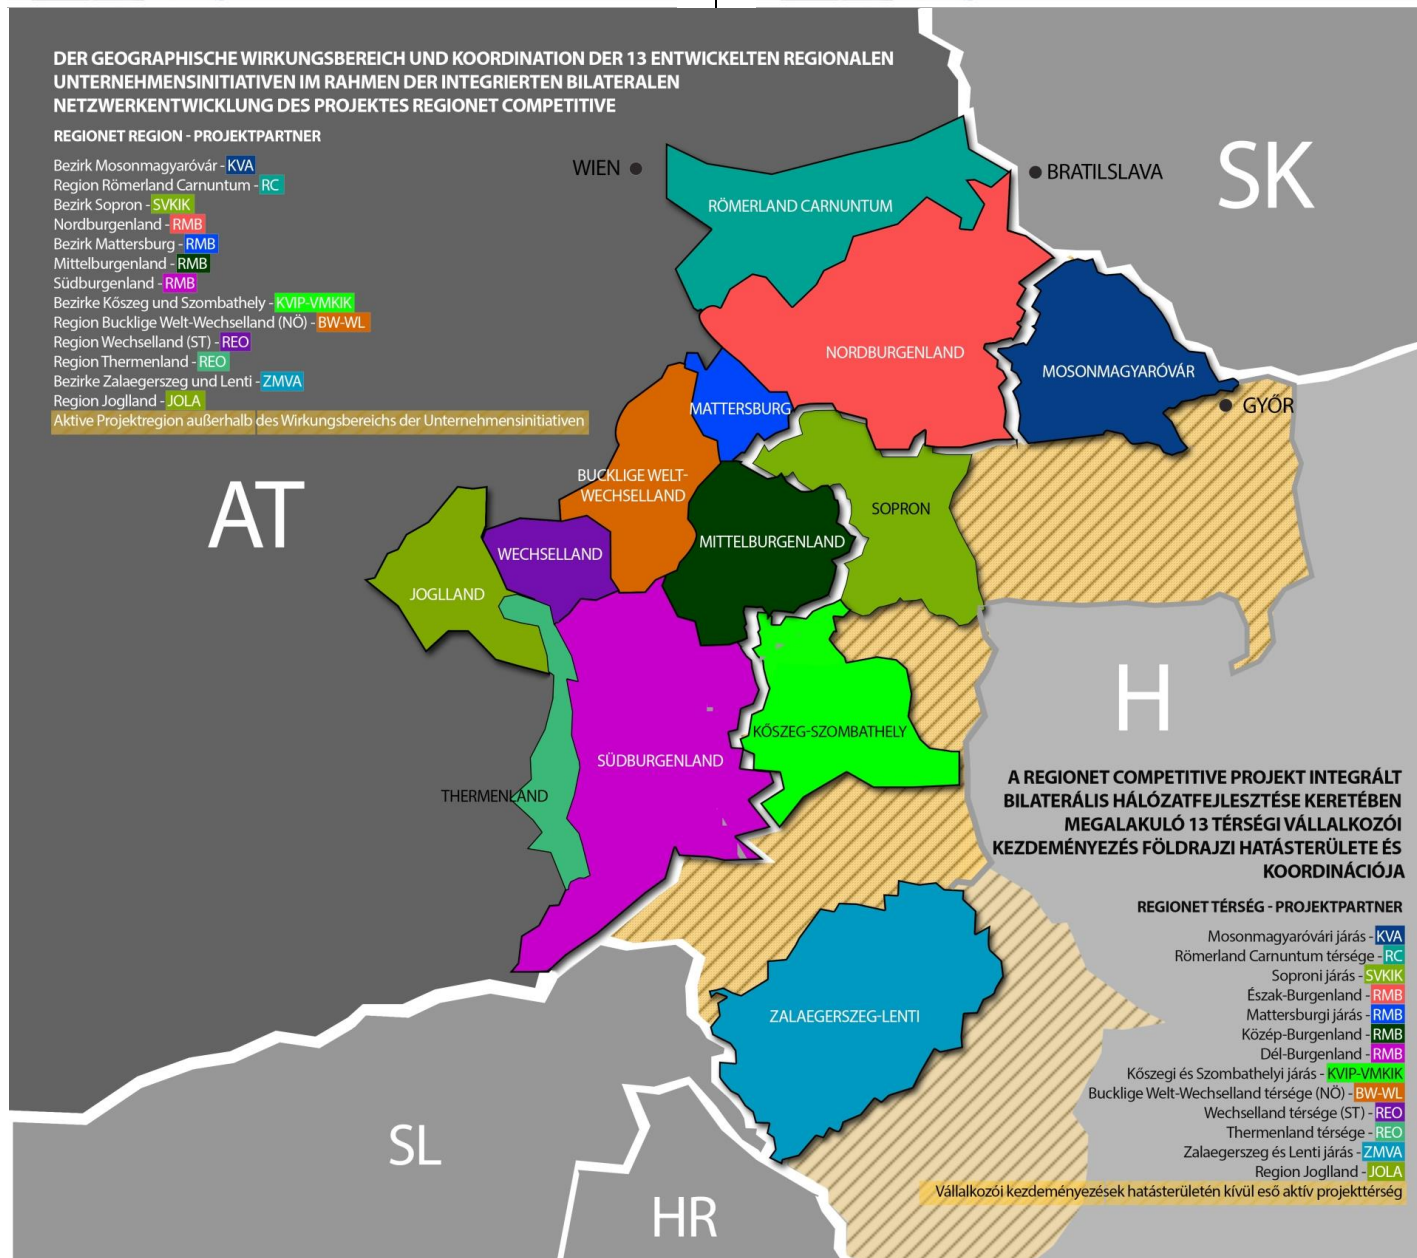

 Az osztrák-magyar határtérségben a kkv-k határon átnyúló hálózati együttműködésének modelljét hozta létre a REGIONET kezdeményezés. A 'REGIONET Competitive' program célja az együttműködések szorosabbá tétele. Stratégiai partnerség révén a vállalkozói versenyképesség növelése mind területi, mind ágazati szinten. A vállalkozói hálózatok ki tudnak lépni saját (térségi-nemzeti) gazdasági zónájukból, hatékonyabban tudnak együttműködni és katalizátor szerepet töltenek be a határtérségi KKV-k piaci növekedésében és innovációs aktivitásuk elősegítésében. A vállalkozói együttműködések támogatása mellett a program hangsúlyos eleme a sikerhez elengedhetetlen vállalkozói készségek fejlesztése is.

REGIONET REGION - PROJEKTPARTNER

Bezirk Mosonmagyaróvár - **KVA**

Region Römerland Carnuntum - **RC**

Bezirk Sopron - **SVKIK**

Nordburgenland - **RMB**

Bezirk Mattersburg - **RMB**

Mittelburgenland - **RMB**

Südburgenland - **RMB**

Bezirke Kőszeg und Szombathely - **KVIP-VMKIK**

Region Bucklige Welt-Wechselnd (NÖ) - **BW-WL**

Region Wechselland (ST) - **REO**

Region Thermenland - **REO**

Bezirke Zalaegerszeg und Lenti - **ZMVA**

Region Joglland - **JOLA**

Aktive Projektregion außerhalb des Wirkungsbereichs der Unternehmensinitiativen

A REGIONET COMPETITIVE PROJEKT INTEGRIERT BILATERÄLIS HÁLÓZATFEJLESZTÉSE KERETÉBEN MEGALKULÓ 13 TÉRSÉGI VÁLLALKOZÓI KEZDEMÉNYEZÉS FÖLDRAJZI HATÁSTERÜLETE ÉS KOORDINÁCIÓJA